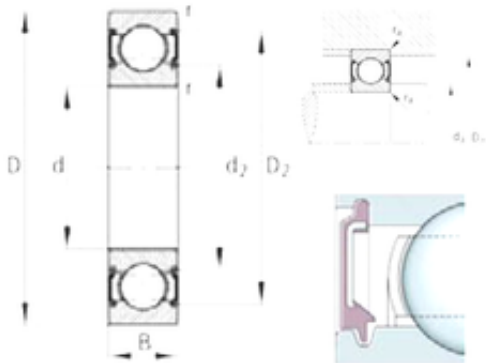

NTN-SNR RULMENTI S.R.L.

20 mm x 42 mm x 12 mm FAG 6004-C-2BRS deep groove ball bearings

Bearing No. 6004-C-2BRS

Size	20x42x12 mm
Bore Diameter	20 mm
Outer Diameter	42 mm
Width	12 mm
d	20 mm
D	42 mm
B	12 mm
C	12 mm
r	0,6 mm
d2	25,1 mm
D2	37,7 mm
da min.	23,2 mm
Da max.	38,8 mm
ra max.	0,6 mm
Weight	0,071 Kg
Basic dynamic load rating (C)	10 kN
Basic static load rating (C0)	5 kN
Fatigue load limit (Pu)	305
Reference speed	19 800 r/min

6004-C-2BRS Bearing 2D drawings and 3D CAD models