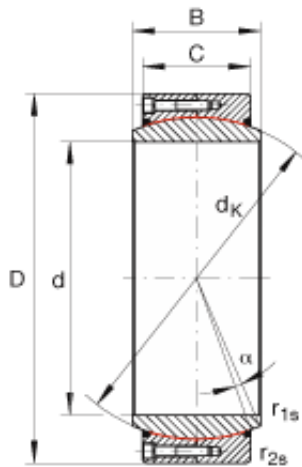

## INA GE340-DW-2RS2 plain bearings

Bearing No. GE340-DW-2RS2

Size	340x460x160 mm
Bore Diameter	340 mm
Outer Diameter	460 mm
Width	160 mm
C	135 mm
$D_{a \min}$	382 mm
$d_{a \max}$	366,6 mm
$d_K$	400 mm
$r_{1s \min}$	1,1 mm
$r_{2s \min}$	3 mm
alf ( ° )	3,8
Weight (kg)	80
$C_r$ (N)	13600000
$C_{0r}$ (N)	22680000